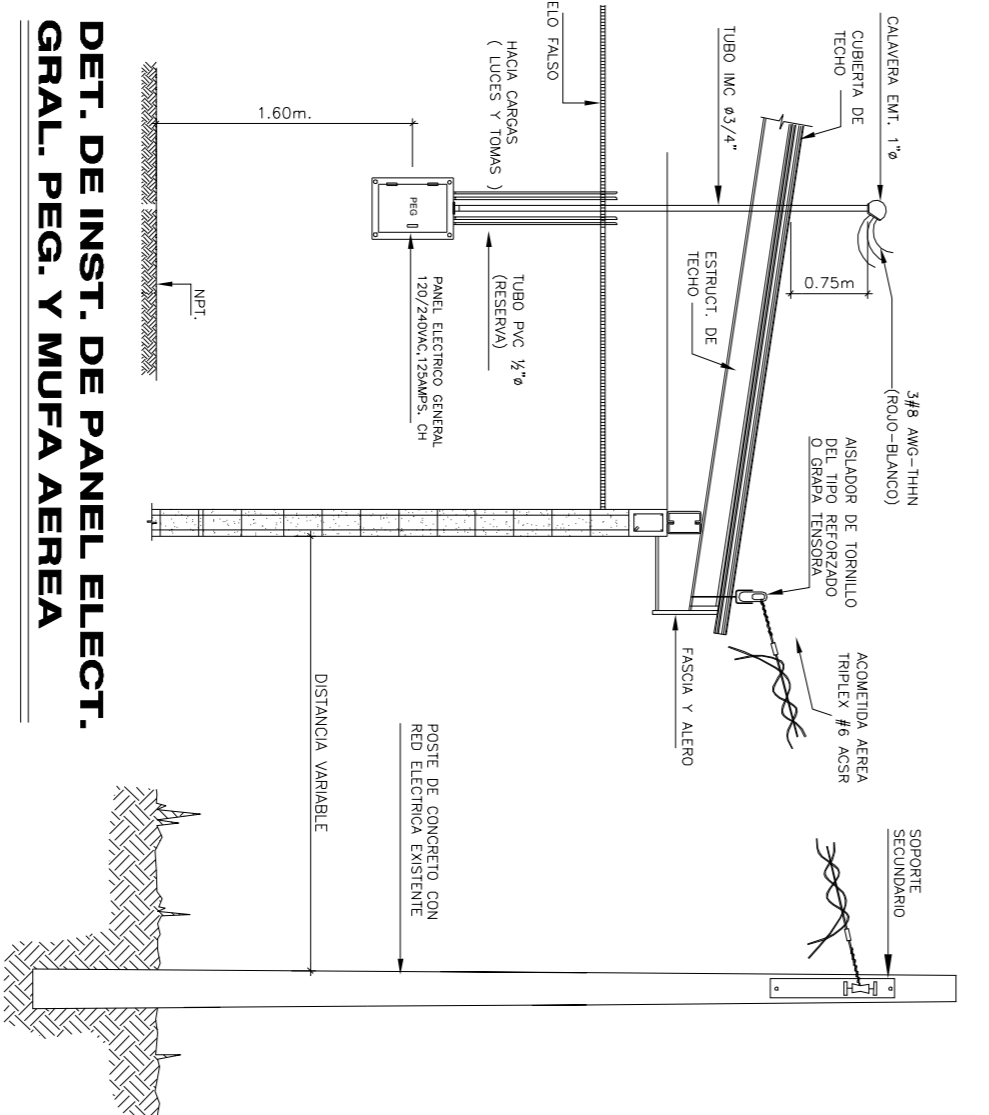

PLANTA DE DISTRIBUCION DE TOMACORRIENTES

ESC. 1:75

SIMBOLOGIA

	Lampara Fluorescente superficial de 1x40 watts 120 voltios. 2 tubos. 18. SVI VANIA
	Bombillo amortivo 25 watts
	Toma corriente doble polarizado
	Apagador Sencillo 15A. 120. leviton con placa
	Apagador Double 15A. 120 leviton con placa
	Apagador Triple 15A. 120. leviton con placa
	Toma corriente 110 volt. doble polarizado leviton
	Indica el N° de Circuito
	Panel Electrico

LAMINA N° :
12-14
DE:

SIMBOLOGIA

DISEÑO : DGSPN- MIGOB
DIBUJO : DGSPN- MIGOB
REVISO : DGIRI- MIGOB
AREA:
ESCALA : INDICADA
FECHA : ABRIL 2015

PROYECTO :
Construccion de Clinica Drogo Dependientes
CONTENIDO :
Planta de Toma Corrientes
PROPIETARIO :
DGSPN- MIGOB