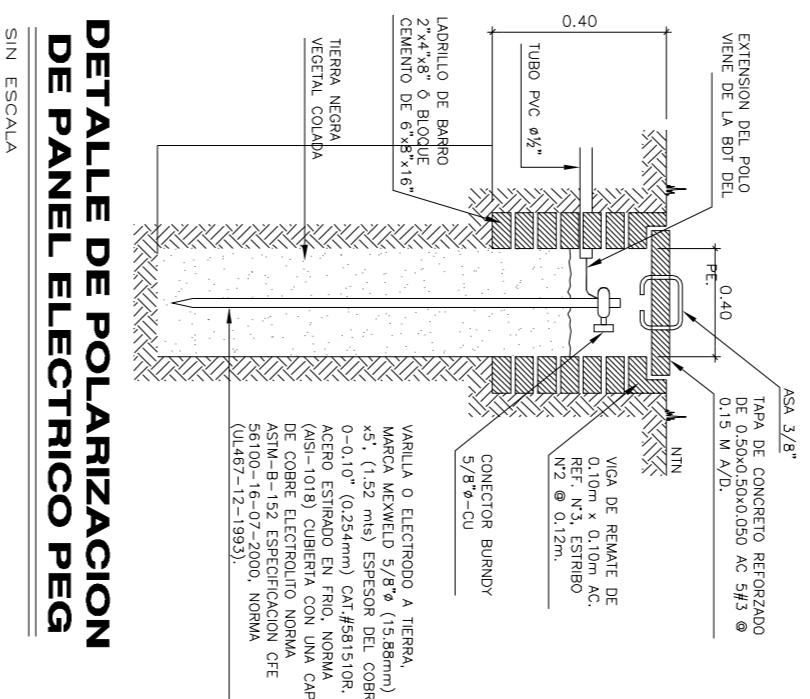

PLANTA DE DISTRIBUCION DE TOMACORRIENTES

ESC. 1:75

SIMBOLOGIA

	Lampara Fluorescente superficial de 1x40 watts 120 voltios. 2 tubos. 18. SVI VANIA
	Bombillo amortivo 25 watts
	Toma corriente doble polarizado
	Apagador Sencillo 15A. 120. leviton con placa
	Apagador Double 15A. 120 leviton con placa
	Apagador Triple 15A. 120. leviton con placa
	Toma corriente 110 volt. doble polarizado leviton
	Indica el N° de Circuito
	Panel Electrico

LAMINA N° :
12-14
DE:

SIMBOLOGIA

DISEÑO : DGSPN- MIGOB
DIBUJO : DGSPN- MIGOB
REVISO : DGIRI- MIGOB
AREA:
ESCALA : INDICADA
FECHA : ABRIL 2015

PROYECTO :
Construccion de Clinica Drogo Dependientes
CONTENIDO :
Planta de Toma Corrientes
PROPIETARIO :
DGSPN- MIGOB